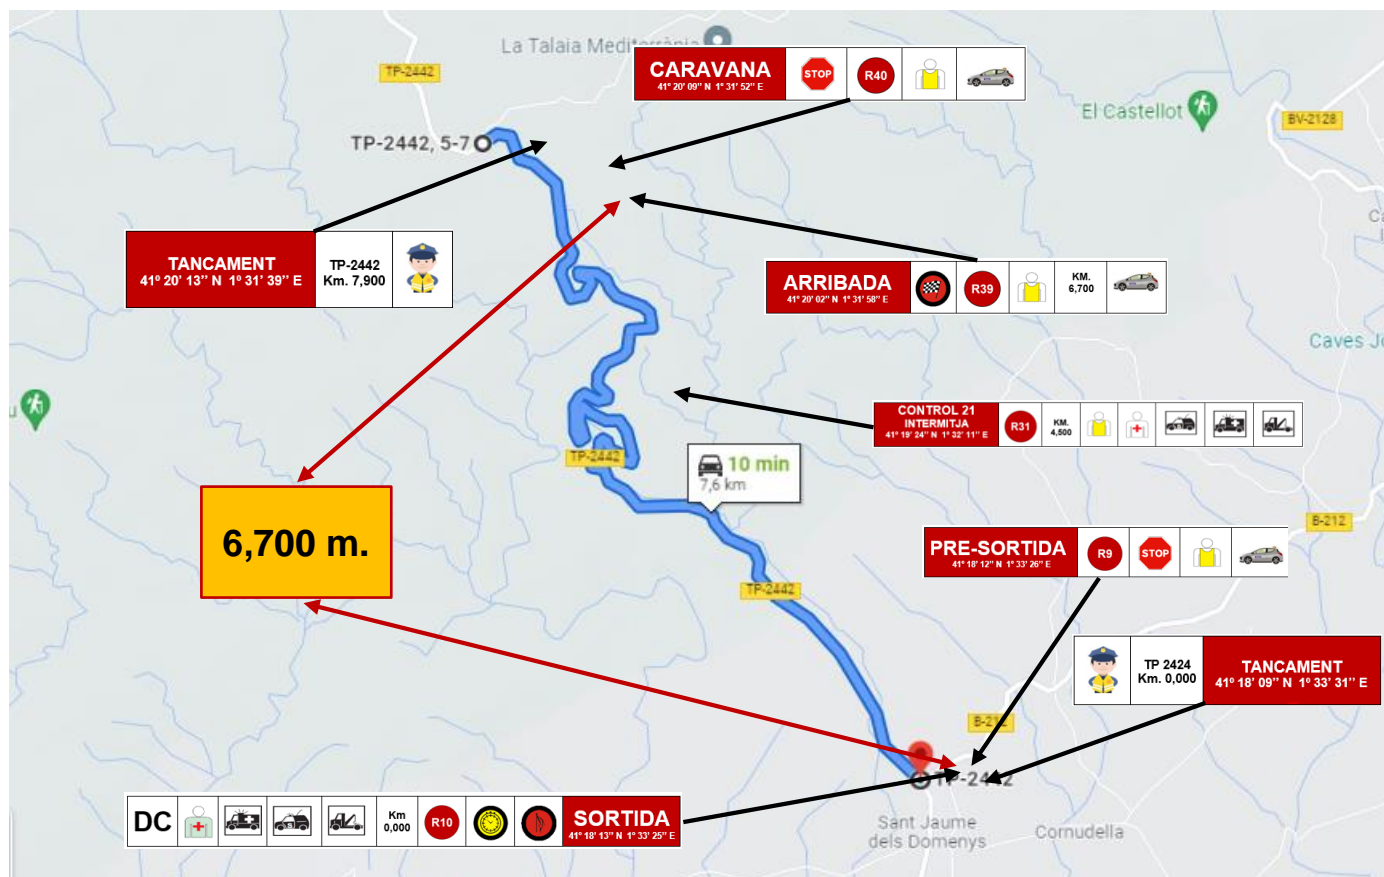

XII PUJADA A LES VENTOSSES

16.- MAPES

16.1	MAPA GENERAL	DISPOSITIU DE SEGURETAT
------	--------------	-------------------------

Localització	Punt Quilomètric	Coordenades
TANCAMENT SANT JAUME DELS DOMENYS	0,000	41° 18' 09" N 1° 33' 31" E
PRE-SORTIDA	0,400	41° 18' 12" N 1° 33' 26" E
SORTIDA	0,600	41° 18' 13" N 1° 33' 25" E
BASE SEGURETAT INTERMITJA	5,100	41° 19' 24" N 1° 32' 11" E
ARRIBADA	7,300	41° 20' 02" N 1° 31' 58" E
CARAVANA	7,500	41° 20' 09" N 1° 31' 52" E
TANCAMENT URB. LA TALAIA	7,900	41° 20' 13" N 1° 31' 39" E

XII PUJADA A LES VENTOSSES

16.4 SORTIDA DISPOSITIU DE SEGURETAT

FOTO

SORTIDA

16.5 ARRIBADA DISPOSITIU DE SEGURETAT

FOTO

ARRIBADA