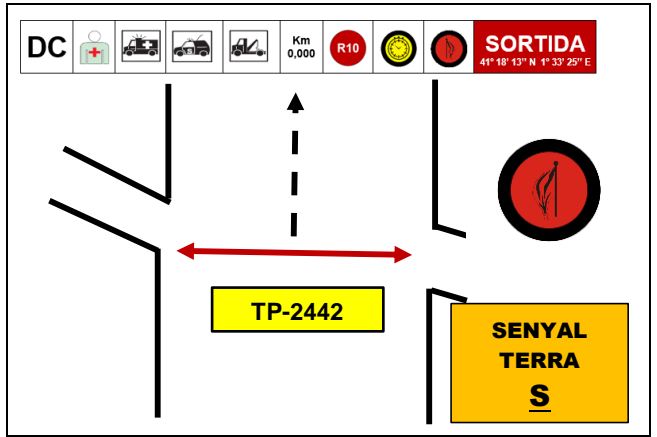

XII PUJADA A LES VENTOSSES

16.- MAPES

16.1	MAPA GENERAL	DISPOSITIU DE SEGURETAT
------	--------------	-------------------------

Localització	Punt Quilomètric	Coordenades
TANCAMENT SANT JAUME DELS DOMENYS	0,000	41° 18' 09" N 1° 33' 31" E
PRE-SORTIDA	0,400	41° 18' 12" N 1° 33' 26" E
SORTIDA	0,600	41° 18' 13" N 1° 33' 25" E
BASE SEGURETAT INTERMITJA	5,100	41° 19' 24" N 1° 32' 11" E
ARRIBADA	7,300	41° 20' 02" N 1° 31' 58" E
CARAVANA	7,500	41° 20' 09" N 1° 31' 52" E
TANCAMENT URB. LA TALAIA	7,900	41° 20' 13" N 1° 31' 39" E

XII PUJADA A LES VENTOSSES

16.4 SORTIDA DISPOSITIU DE SEGURETAT

FOTO

SORTIDA

16.5 ARRIBADA DISPOSITIU DE SEGURETAT

FOTO

ARRIBADA